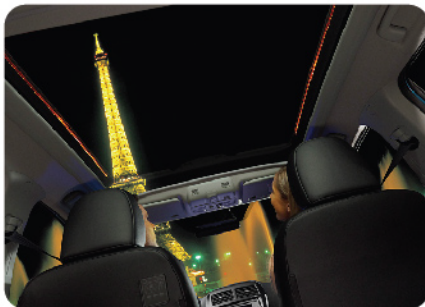

تجهیزات ایمنی

مجهز به ۷ کیسه هوای ایمنی (۲ عدد جلو، راننده و سرنشین جلو، ۲ عدد ایربگ جانبی، ۲ عدد ایربگ پرده ای و یک عدد زانویی)
بدنه RISE
دارای ۵ ستاره ایمنی از Euro-NCAP
سیستم ایموبلایزر، مجهز به سیستم ضد سرقت هشدار دهنده

تایر و رینگ

رینگ آلومینیومی ۱۷ اینچ

تجهیزات و امکانات رفاهی

سیستم تهویه مطبوع اتوماتیک

مجهز به سیستم کروزر کنترل بر روی غریبک فرمان
مجهز به دوربین دید عقب و قابلیت نمایش بر روی صفحه نمایش ۷ اینچی
مجهز به گرمکن شیشه عقب با تایمر
سیستم ورود بدون سوییچ با قابلیت استارت خودرو به صورت دکمه‌ای
مجهز به سنسور باران و روشنایی اتوماتیک چراغ‌های جلو
شیشه بالابرهای عقب و جلو برقی با سیستم اتوماتیک و ایمنی محافظ برای راننده
سنسور پارک بر روی سپر عقب، قفل کودک
سقف پانوراما
شوینده چراغ‌ها بر روی سپر جلو
صندلی‌ها با ظرفیت ۵ سرنشین با روکش چرمی، مجهز به گرمکن صندلی راننده و سرنشین جلو
صندلی تاشوی عقب با قابلیت تفکیک ۶۰:۴۰ مجهز به کنسول عقب

سیستم روشنایی

چراغ‌های جلو Xenon و مجهز به سیستم اتوماتیک تنظیم ارتفاع نور، چراغ‌های عقب طرح LED

سیستم صوتی

سیستم صوتی حرفه‌ای Rockford Fosgate با قابلیت پخش MP3 مجهز به ۴ اسپیکر، ۴ تیوتر و ساب ووفر
و صفحه نمایش ۷ اینچی
اتصال تلفن همراه از طریق هندزفری بلوتوث و قابلیت کنترل آن روی فرمان، دارای پورت USB، قابلیت اتصال IPOD

Bluetooth™

Rockford Fosgate

● نظر به نوع تیپ خودروها، ممکن است نمونه آماده تحویل با نمونه نمایشگاهی و تجهیزات اشاره شده در این کاتالوگ متفاوت بوده که در هر صورت ملاک نهایی، خودروی آماده تحویل است.

Panoramic Roof