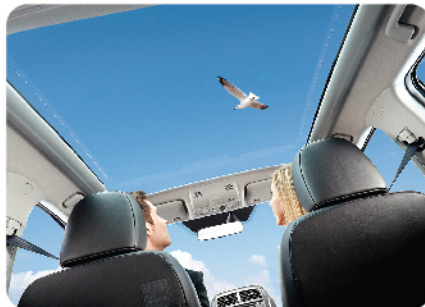

سیستم روشنایی

چراغ‌های جلو Xenon و مجهز به سیستم اتوماتیک تنظیم ارتفاع نور، چراغ‌های عقب طرح LED

سیستم صوتی

سیستم صوتی حرفه‌ای Rockford Fosgate با قابلیت پخش MP3 مجهز به ۴ اسپیکر، ۴ تیوتر و ساب ووفر
و صفحه نمایش ۷ اینچی
اتصال تلفن همراه از طریق هندزفری بلوتوث و قابلیت کنترل آن روی فرمان، دارای پورت USB، قابلیت اتصال IPOD

Bluetooth™

Rockford Fosgate

● نظر به نوع تیپ خودروها، ممکن است نمونه آماده تحویل با نمونه نمایشگاهی و تجهیزات اشاره شده در این کاتالوگ متفاوت بوده که در هر صورت ملاک نهایی، خودروی آماده تحویل است.

Panoramic Roof

CVT Gearbox

سقف پانوراما یک پدیده جدید در رانندگی است که در روز با القای حس وجود هوای تازه در تمام فضای کابین و پیرامون آن و در شب با روشن شدن چراغ‌های LED اطراف آن، حال و هوای رانندگی در غروب زیبا و رویایی را برای تمامی سرنشینان به ارمغان می‌آورد.